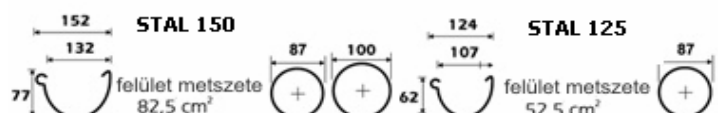

Galeco STAL és Galeco LUXOCYNK rendszer átmérői

**Az ereszcsatorna hossza:**

LuxOcyнк és a 125-ös: 3m/szál 150-es: 3m ill. 4m/szál

**A lefolyócső hossza - 3 m , 1 m**

\* **csak rendelésre kapható**

Kiegészítő információk: